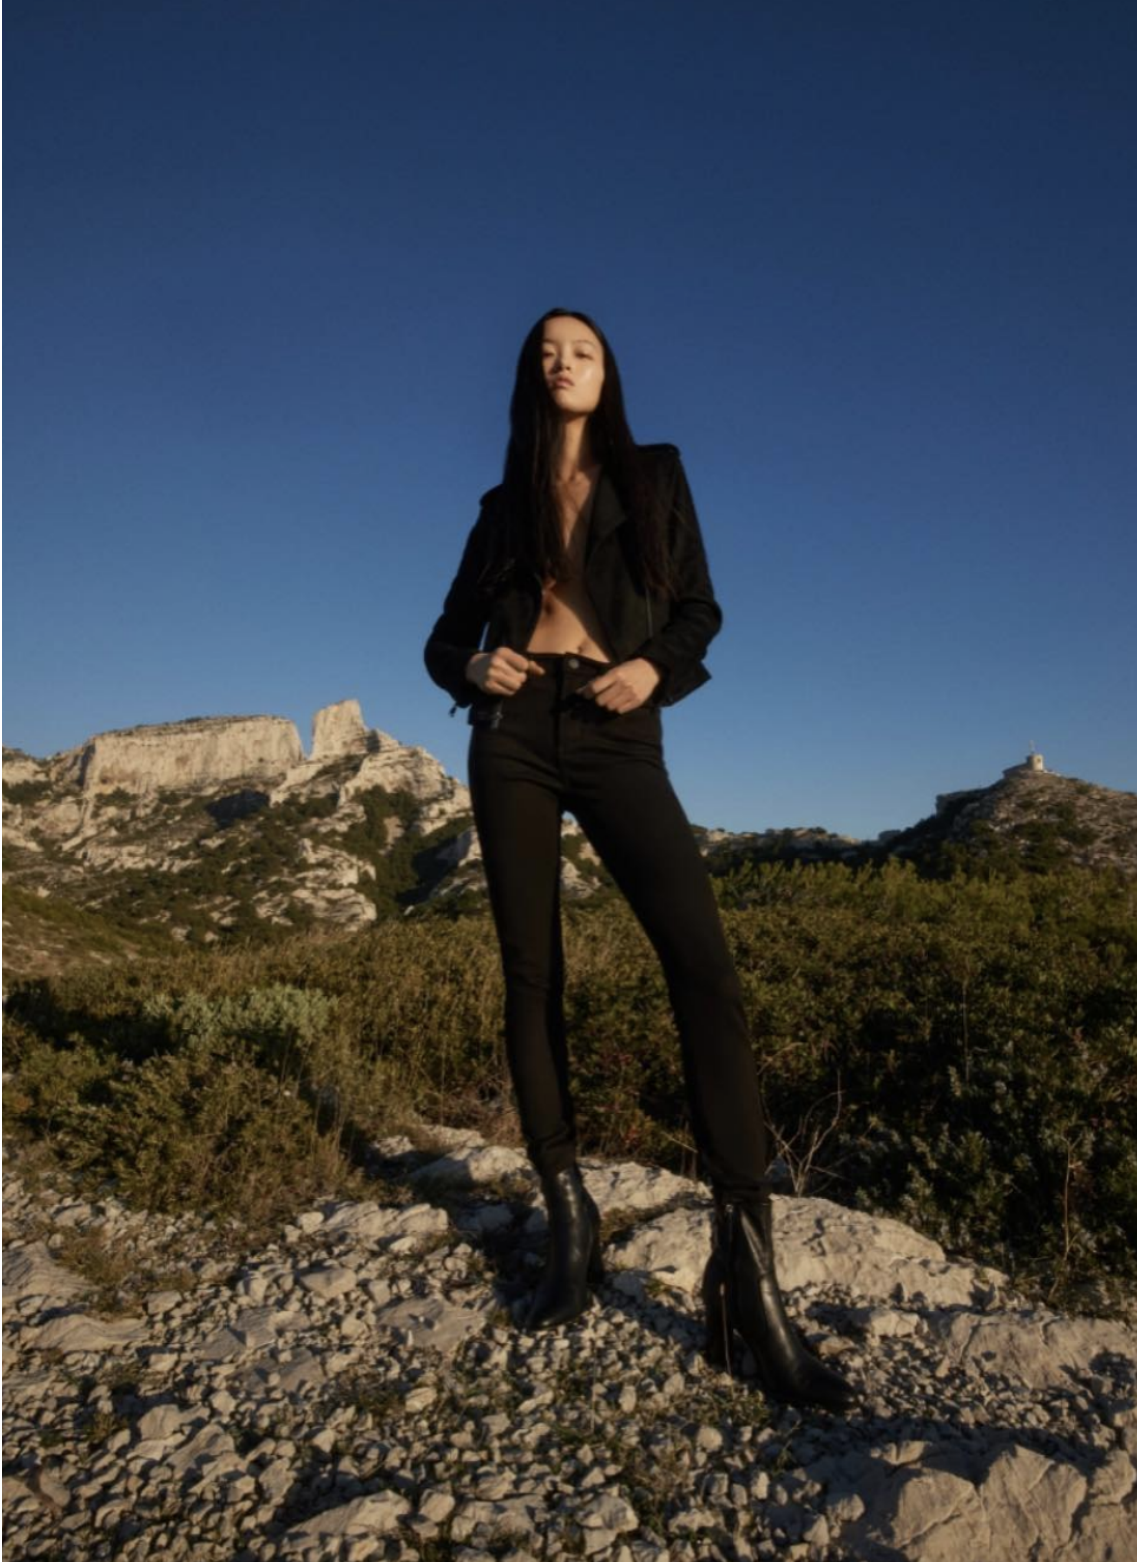

HANEL LIM

height 178 cm · bust 81 cm · cup B · waist 61 cm · hips 89 cm · dress 34-36
shoes size 37.5 · hair black · eyes brown